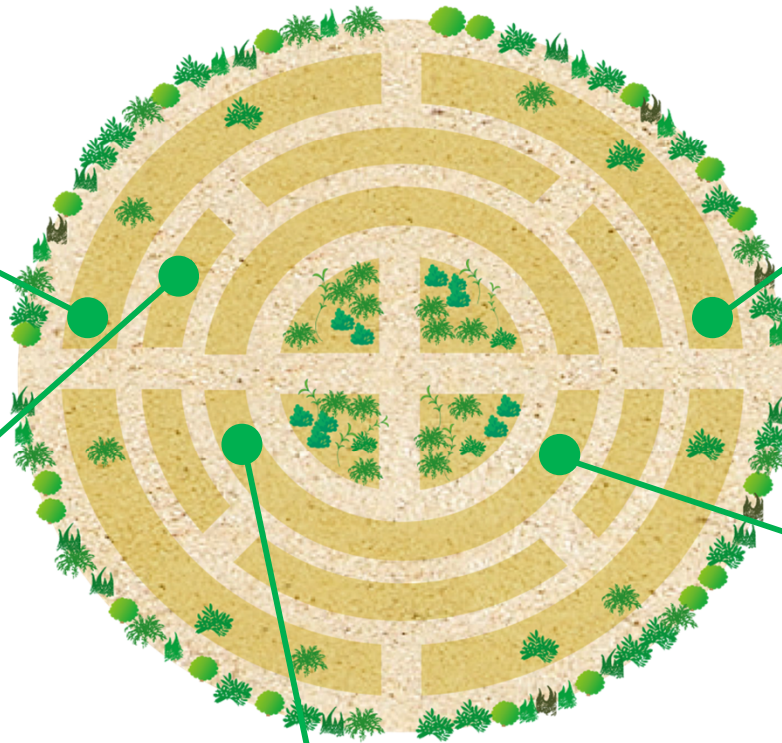

ハーブ園

ウウライゲットウ(ショウガ科)

ワイルドストロベリー(バラ科)

クコ(ナス科)

スイートバジル(シソ科)

出入口
(蝶の食草園側)

出入口
(休憩所側)

ボタンボウフウ(セリ科)

開花・結実状況

スイートハーブメキシカン、ペントス、ラベンダー、セージ、ローズマリー、カラミンサ、チェリーセージ、ホーリーバジル、コウシンバラ、ポリジ、レースラベンダー、ナデシコ、コリアンダー、スイートバジル、ナンバンコマツナギ、メキシカンブッシュセージ、パチュリー、ニゲラ、クコ、スイゼンジナ、チャイブ、カレーリーフ、ワイルドストロベリー、トマト、リュウキュウヨモギ、クミスクチン、ボタンボウフウ、ウウライゲットウ

※天候等によって花が散ってしまうこともあります。ご了承ください。