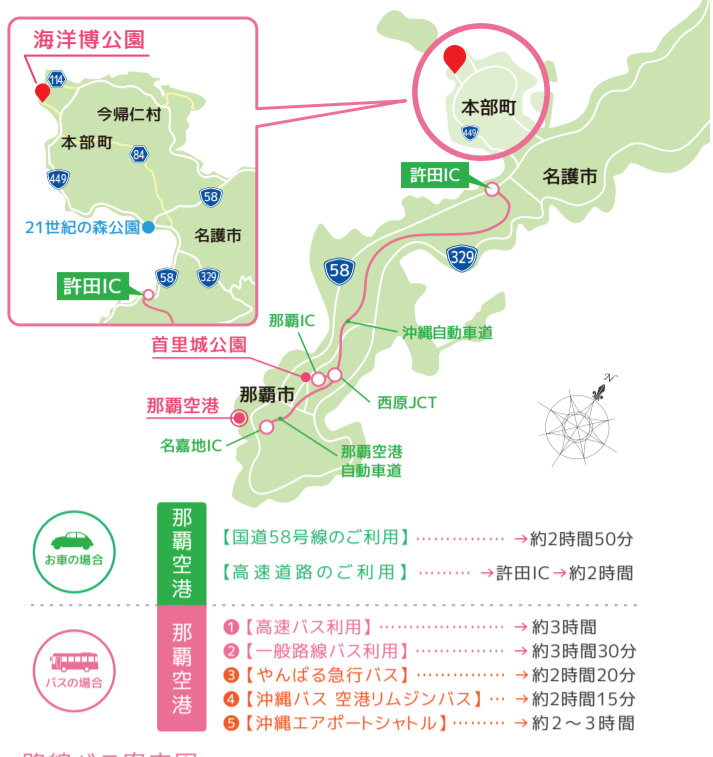

# アクセス

- 那覇空港**
  - 【国道58号線のご利用】 ..... →約2時間50分
  - 【高速道路のご利用】 ..... →許田IC→約2時間
- 那覇空港**
  - ①【高速バス利用】 ..... →約3時間
  - ②【一般路線バス利用】 ..... →約3時間30分
  - ③【やんばる急行バス】 ..... →約2時間20分
  - ④【沖縄バス空港リムジンバス】 ..... →約2時間15分
  - ⑤【沖縄エアポートシャトル】 ..... →約2〜3時間

### 路線バス案内図

※出発時間、バス乗り場等、詳しくは下記までお問い合わせください。

沖縄バス協会 ☎ 098-867-2316 やんばる急行バス ☎ 0980-56-5760  
沖縄バス 空港リムジンバス ☎ 098-869-3301 沖縄エアポートシャトル ☎ 098-996-3539

海洋博公園までのルート「バスナビ沖縄」で検索  
沖縄県内のバス会社4社の乗換案内を調べることができます。出発地と到着地を「バス停」「現在地」「施設名」から名称をわからなくてもバス停や施設名を検索。出発時間、到着時間、始発、最終の時刻表を確認できます。  
■アクセス | [www.busnavi-okinawa.com/top](http://www.busnavi-okinawa.com/top)

### お問い合わせ

海洋博公園管理センター  
<http://oki-park.jp/kaiyohaku/>

〒905-0206 沖縄県国頭郡本部町石川424番地 TEL:0980-48-2741

第一種動物取扱業に関する表示  
●名称: 百官沖縄記念公園(海洋博覧会地区) ●所在地: 沖縄県国頭郡本部町石川424番地 ●種類: 展示  
●名称: 百官沖縄記念公園(海洋博覧会地区) ●所在地: 沖縄県国頭郡本部町石川424番地 ●種類: 展示  
●名称: 百官沖縄記念公園(海洋博覧会地区) ●所在地: 沖縄県国頭郡本部町石川424番地 ●種類: 展示