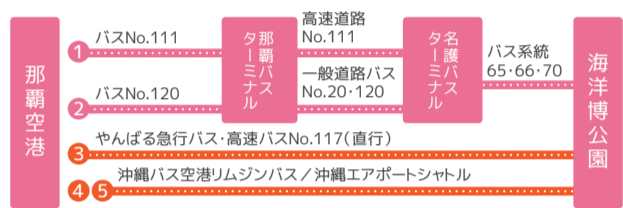

### 路線バス案内図

※出発時間、バス乗り場等、詳しくは下記までお問い合わせください。

沖縄バス協会 ☎ 098-867-2316 やんばる急行バス ☎ 0980-56-5760  
沖縄バス 空港リムジンバス ☎ 098-869-3301 沖縄エアポートシャトル ☎ 098-996-3539

海洋博公園までのルート「バスナビ沖縄」で検索  
沖縄県内のバス会社4社の乗換案内を調べることができます。出発地と到着地を「バス停」「現在地」「施設名」から名称をわからなくてもバス停や施設名を検索。出発時間、到着時間、始発、最終の時刻表を確認できます。  
■アクセス | [www.busnavi-okinawa.com/top](http://www.busnavi-okinawa.com/top)