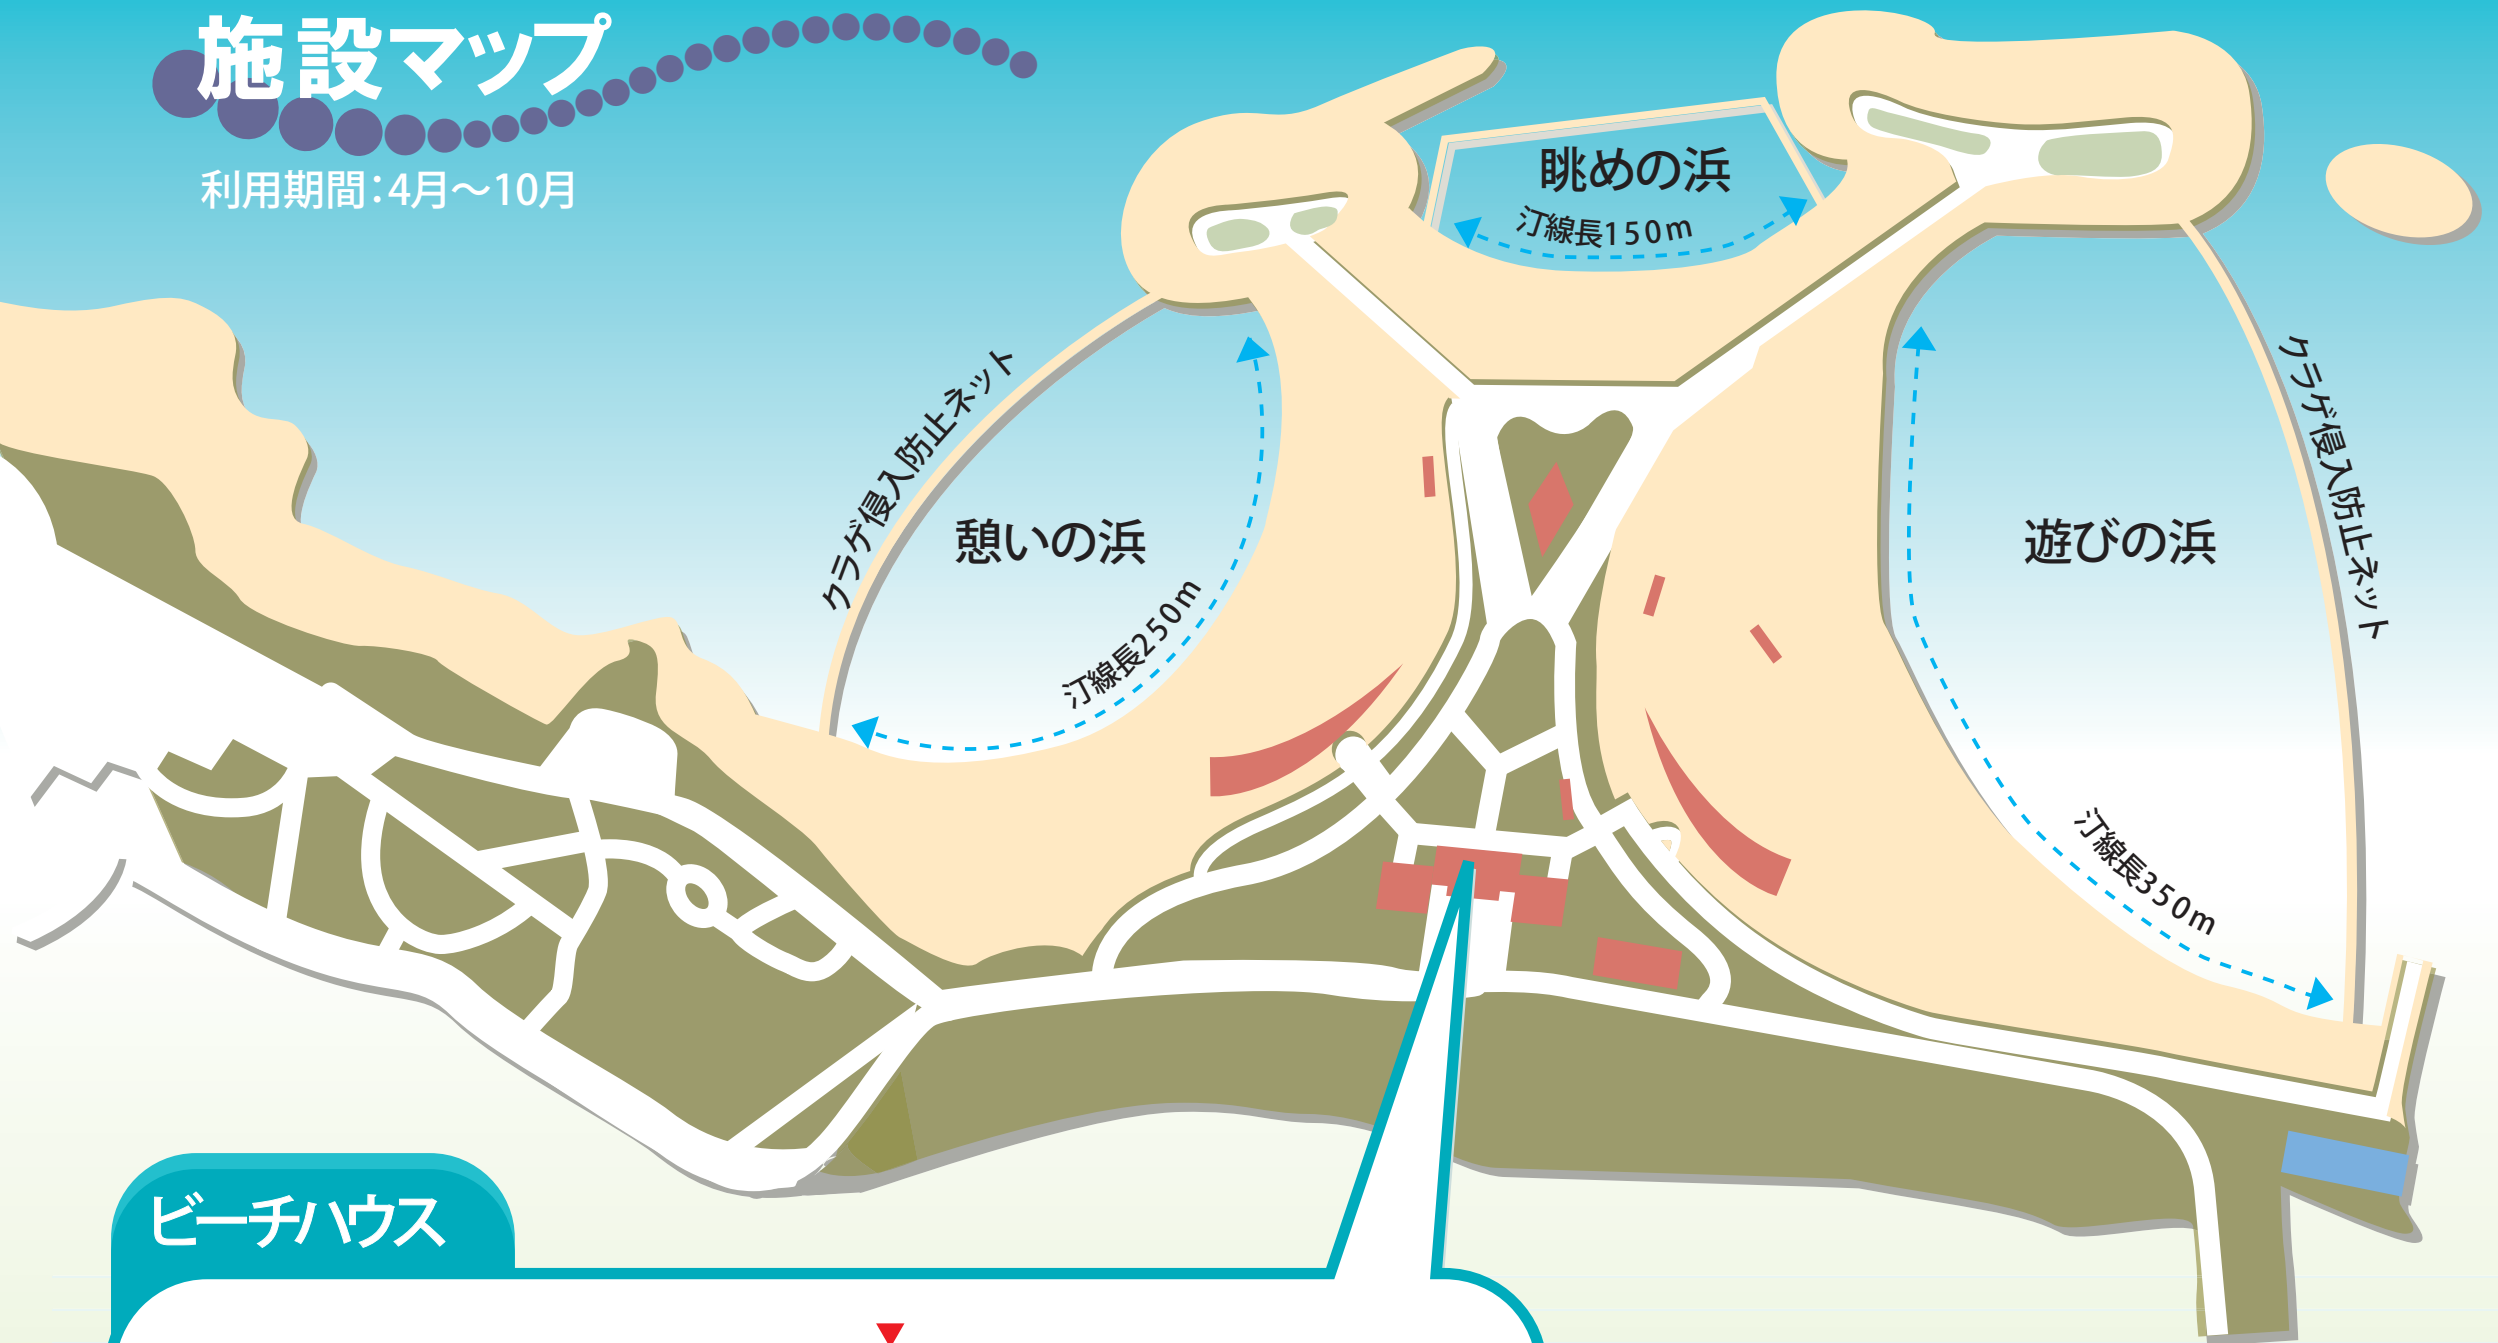

エメラルドビーチ 施設マップ

利用期間: 4月~10月

ビーチハウス