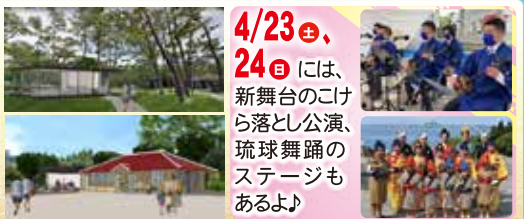

海洋博美ら海通信

2022

4
April

熱帯ドリームセンター
& 海洋文化館の
小・中学生
入館料無料!

海洋博公園・沖縄美ら海水族館及び周辺関連施設では、新型コロナウイルスの感染拡大防止のため、掲載している情報につきましても、感染状況によっては開催の中止やプログラムの変更を行う場合がございます。

4/1 金から

白い砂浜と
エメラルドの海を
満喫しよう!

エメラルドビーチ 遊泳スタート!!

遊泳期間 4/1~10/31

遊泳時間 8:30~19:00
(10月は17:30まで)

4/23
土

無料入館日

海洋文化館

熱帯ドリームセンター

4/23
土

春の都市緑化推進運動 苗木の無料配布

ハイビスカスやハーブ等、
人気の種類を無料で配布
します!

■ 熱帯ドリームセンター
● 9:30~配布終了まで
▼ 要入館料(大人:760円、中学生以下無料)

カラーストンドで 植える観葉植物

4/23(土)~5/29(日)の土日

■ 熱帯ドリームセンター
● 13:30~16:00
▼ 200円 ※要別途入館料
入館料(大人760円、中学生以下無料)

ソテツで虫かご作り

4月の土日

■ 熱帯・亜熱帯都市緑化植物園
● 9:00~17:00
▼ 50円
▼ 団体(10名以上)は要事前予約 [0980-48-3782]

おきなわ郷土村 4月リニューアルオープン

新施設「ゆくい処」や「舞台」、学べる休憩室「じんぶんBOX」
を加え、おきなわ郷土村がリニューアルします!
往時の人々の生活を映像・音で演出し、沖縄の多様な歴史
文化をより深く学べます。

新型コロナウイルス感染症対策について

※厚生労働省推奨の接触確認アプリ「COCOA」のインストールや、
「RICC(リッカ)(沖縄県新型コロナ対策パーソナルサポート)」登録のご協力をお願いします。

館内では常時着用

未着用の場合、入館を
お断りする場合があります。
※乳幼児は除きます。

せきや発熱などの
症状があるときは
ご遠慮ください

手洗い場や
手指消毒液を
ご利用ください

お支払い時は
キャッシュトレイを
ご利用ください

テーブルご利用時は
距離を空けてください

一定の距離を
空けてご利用ください

海洋博公園管理センター

TEL.0980-48-2741

第一種動物取扱業
に関する表示

国営沖縄記念公園(海洋博覧会地区)

所在地: 沖縄県国頭郡本部町字石川424番地

種別: 展示

沖動展第643号

登録年月日: 平成22年9月14日

有効期限: 令和7年9月13日

責任者: 阿部尚子

海洋博公園