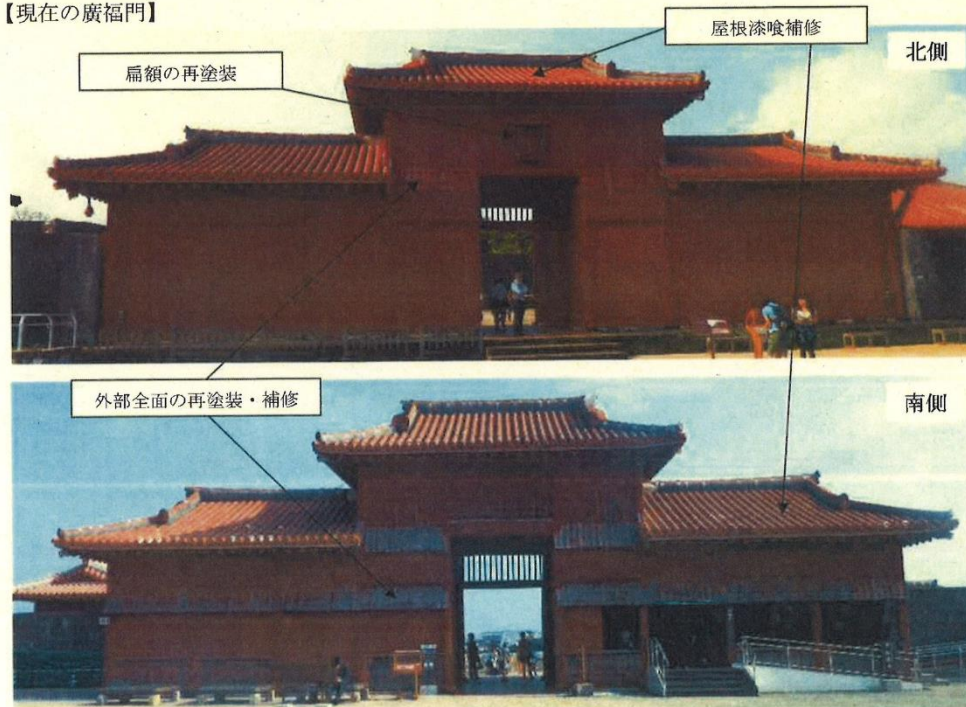

各 位

首里城公園管理センター

こうふくもん

廣福門外部補修工事の着手について

首里城公園では、平成27年5月20日より廣福門の外部補修工事に着手しました。

平成27年7月下旬からは、工事用足場の設置を予定しているため、廣福門の外観を観ることが出来なくなります。

ご来園いただく皆様におかれましては、首里城内の「朱(あか)」や「彩色」を次の世代へ引き継ぎ、守るための事業へのご理解、ご協力の程よろしくお願い申し上げます。

※工事期間中も廣福門の通過及びトイレのご利用は可能ですので、是非ご利用ください。

※その他の施設(正殿をはじめとする有料エリア、周辺無料エリア)は通常どおり運営しています。

【工事期間(予定)】平成27年5月20日～平成28年3月末まで

【工事内容】外部の再塗装及び補修、屋根漆喰補修、扁額再塗装

【作業位置図】

【現在の廣福門】

全面足場を設置予定 (門の通過は可能)

〈お問合せ〉首里城公園管理センター