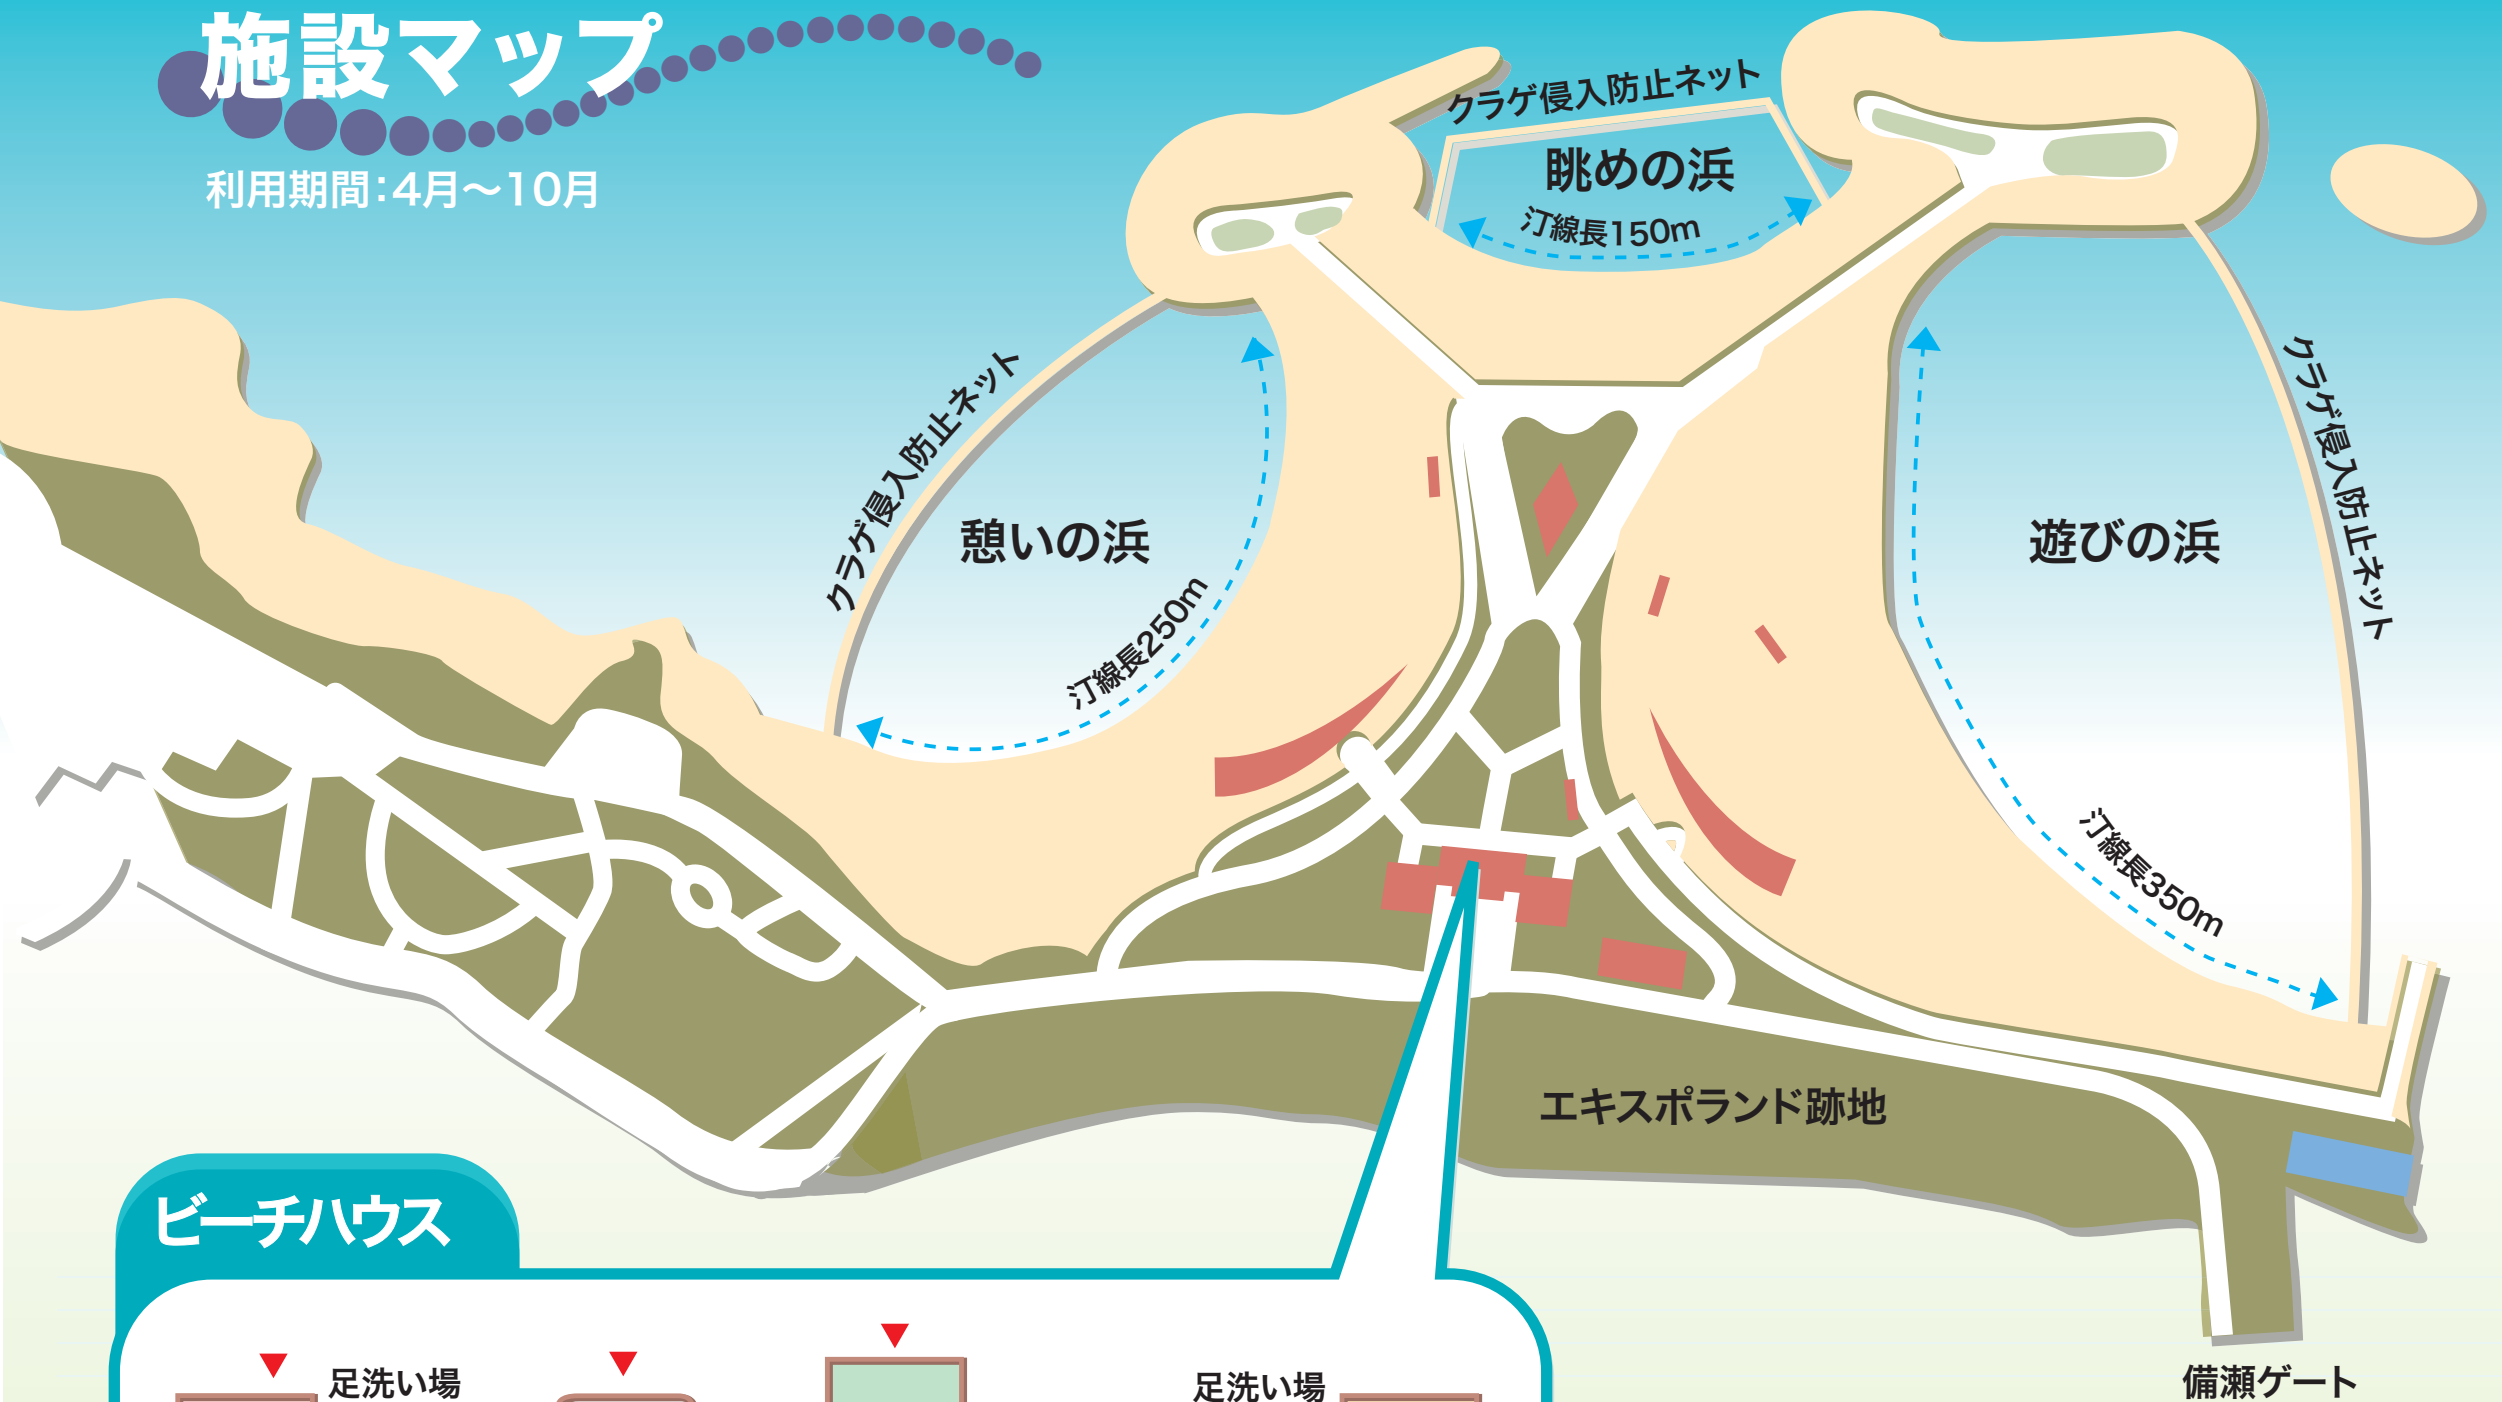

エメラルドビーチ 施設マップ

利用期間: 4月~10月

ビーチハウス