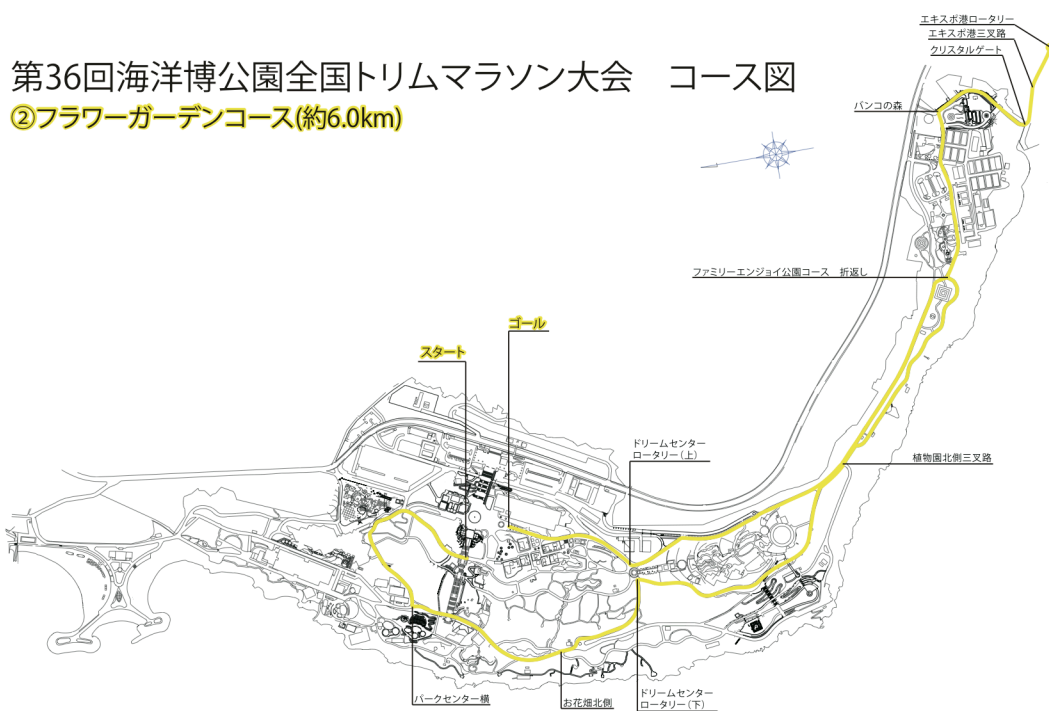

## コース図

海洋博公園内工事により、全コースに変更があります。  
前回大会より坂の多いコースになっていますので、  
本コース図をご確認をください。  
また、事前に会場にて確認することをお勧めします。

### 第36回海洋博公園全国トリムマラソン大会 コース図