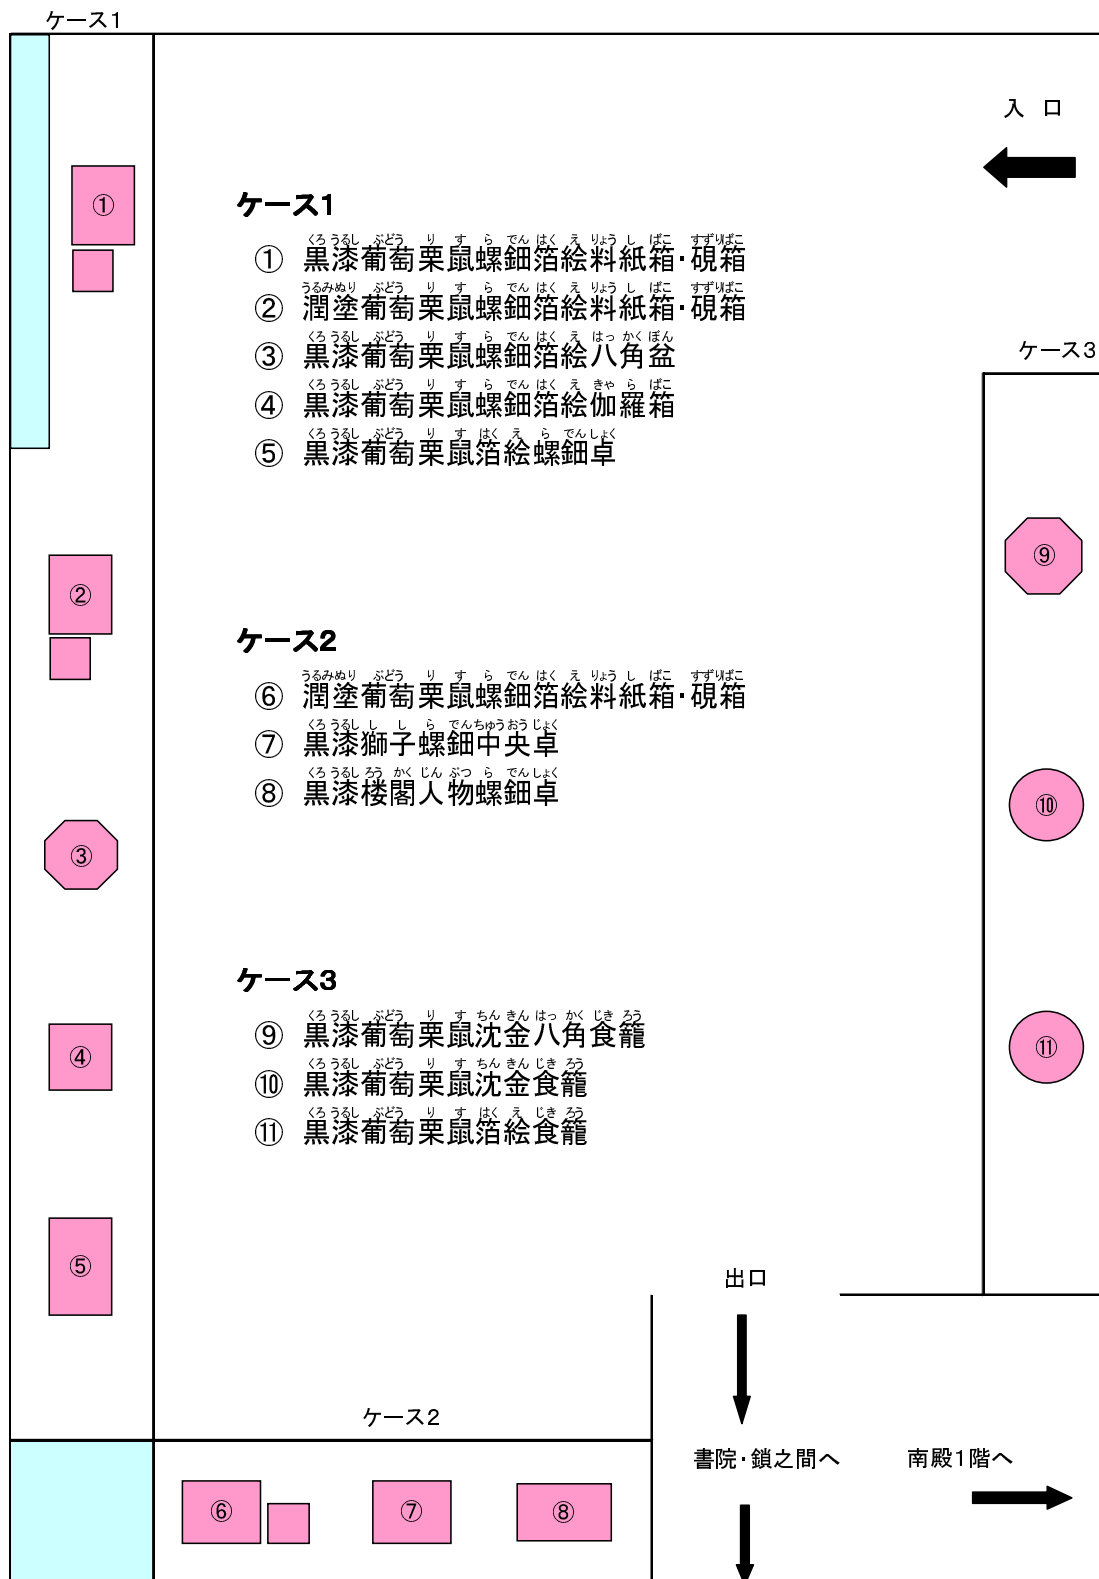

南殿2階特別展示室 展示レイアウト
首里城のデザイン II ～葡萄と栗鼠 王の玉座を飾った異国の模様～
 平成23年 10月7日(金) ～ 12月22日(木)

展示資料

くろうるしぶどうり すら でんはくえりょう しぼこ すずりばこ
 ① 黒漆 葡萄栗鼠螺鈿箔絵料紙箱・硯箱

うるみぬりぶどうり すら でんはくえりょう しぼこ すずりばこ
 ② 潤塗葡萄栗鼠螺鈿箔絵料紙箱・硯箱

くろうるしぶどうり すら でんはくえ はっかくぼん
 ③ 黒漆 葡萄栗鼠螺鈿絵八角盆

くろうるしぶどうり すらでんはくえきやらぼこ
④ 黒漆 葡萄栗鼠螺鈿箔絵伽羅箱

くろうるしぶどうり すらでんしよく
⑤ 黒漆 葡萄栗鼠螺鈿卓

うるみぬりぶどうり すらでんはくえりょうしばこ すずりぼこ
⑥ 潤塗葡萄栗鼠螺鈿箔絵料紙箱・硯箱

くろうるし しら でんちゅうおうじょく
⑦ 黒漆獅子螺鈿中央卓

くろうるしろうかくじんぶつら でんしよく
⑧ 黒漆楼閣人物螺鈿卓

くろうるしぶどうり すちんきんはっかくじきろう
⑨ 黒漆葡萄栗鼠沈金八角食籠

くろうるしぶどうり すちんきんじきろう
⑩ 黒漆 葡萄栗鼠沈金食籠

くろうるしぶどうり すはくえじきろう
⑪ 黒漆 葡萄栗鼠箔絵食籠