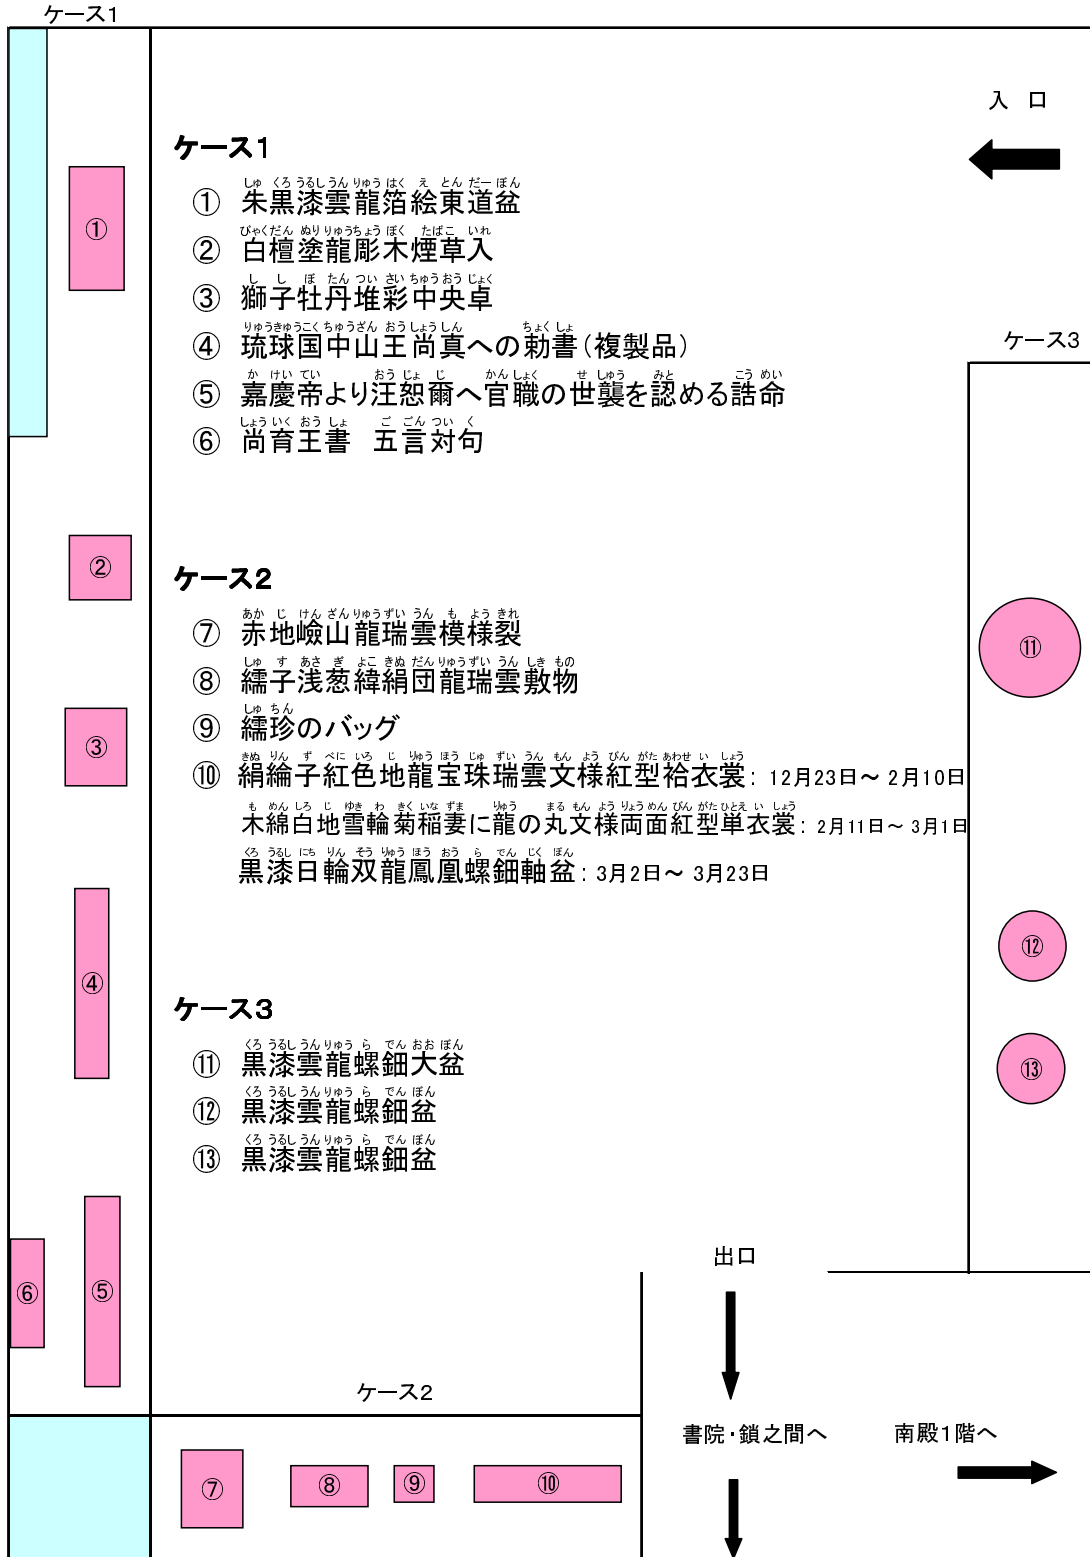

南殿2階特別展示室 展示レイアウト

首里城のデザイン III ～Shurijo&Dragon～ 20周年開園記念イベント

平成23年 12月23日(金) ～ 平成24年 3月1日(木)→3月23日(金)まで延長

展示資料

しゅくろうるしうんりゅうはくえ とんだ一ぼん
① 朱黒漆雲龍箔絵東道盆

びやくだんぬりりゅうちょうぼくたぼこいれ
② 白檀塗龍彫木煙草入

し し ぼ たんつさいちゅうおうじょく
③ 獅子牡丹堆彩中央卓

りゅうきゅうこくちゅうざんおうしょうしん ちやくしよ ふくせいひん
 ④ 琉球国中山王尚真への勅書 (複製品)

かけいてい おうじよじ かんしよく せしゅう ひと こうめい
 ⑤ 嘉慶帝より汪恕爾へ官職の世襲を認める誥命

しょういくおうしよ ごごんついく
 ⑥ 尚育王書 五言対句

あかじけんざんりゅうずいうん もようきれ
 ⑦ 赤地嶮山龍瑞雲模様裂

しゅす あさぎ よこきぬだんりゅうずいうんしきもの
 ⑧ 縹子浅葱緯絹団 龍 瑞雲敷物

しゅちん
 ⑨ 縹珍のバッグ

きぬりん ずべにいろ じりゅうほうじゅずいうんもんよう
 ⑩ 絹綸子紅色地 龍 宝珠瑞雲文様

びんがたあわせい しょう
 紅型 袷衣裳 (12月23日~2月10日)

もめんしろ じゅきわ きくいなずま りゅう まるもんよう
 木綿白地雪輪菊稻妻に 龍の丸文様

りょうめんびんがたとえい しょう
 両面紅型単衣裳 (2月11日~3月1日)

くろうるしにちりんそうりゅうほうおうら でんじくぼん
⑩ 黒漆日輪双龍鳳凰螺鈿軸盆