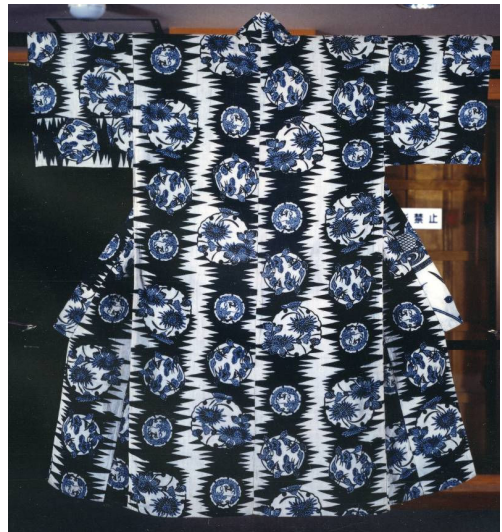

しゅちん
 ⑨ 縹珍のバッグ

きぬりん ずべにいろ じりゅうほうじゅずいうんもんよう
 ⑩ 絹綸子紅色地 龍 宝珠瑞雲文様

びんがたあわせい しょう
 紅型 袷衣裳 (12月23日~2月10日)

もめんしろ じゅきわ きくいなずま りゅう まるもんよう
 木綿白地雪輪菊稻妻に 龍の丸文様

りょうめんびんがたとえい しょう
 両面紅型単衣裳 (2月11日~3月1日)

くろうるしにちりんそうりゅうほうおうら でんじくぼん
⑩ 黒漆日輪双龍鳳凰螺鈿軸盆