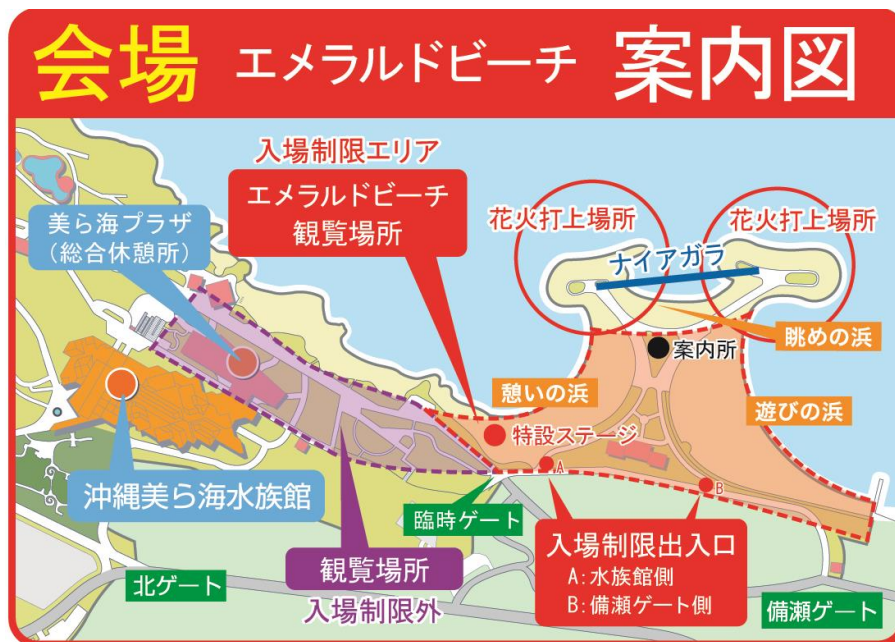

各 位

海洋博公園管理センター

7/19(土) 海洋博公園サマーフェスティバル 2014 (第 36 回海洋博公園花火大会) 会場への入場規制のお知らせ

日頃より海洋博公園の運営にご協力をいただき、誠にありがとうございます。
7/19(土)海洋博公園では、「海洋博公園サマーフェスティバル 2014(第 36 回海洋博公園花火大会)」の開催に伴い会場のエメラルドビーチにて、来場者の安全確保のため、入場規制を行いますのでお知らせいたします。

- 規制場所：エメラルドビーチ
- 日 付：7/19(土)
- 入場制限出入口：①ビーチハウス横憩いの浜側(水族館側)及び整理券配布場所 ②ビーチハウス横遊びの浜側(備瀬ゲート側)
- 整理券の配布：午前 8 時～(定員 2 万人に達成次第配布終了)
- 観覧定員：20,000 人
- 規制方法：入場整理券の配布
 - ※1人1枚での受け取りとなります
 - ※まとめて複数枚の受け取りはできません
 - ※入場整理券がないとビーチ内、観覧場所には入場できません。
 - ※入場整理券の確認により再入場可となります