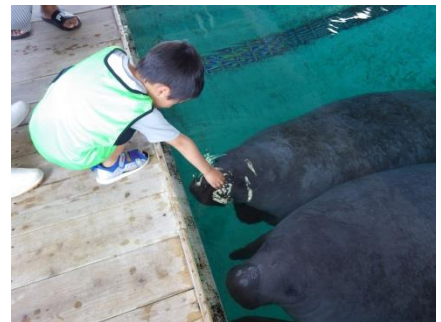

各 位

マナティーについて楽しく学ぼう！！ 「マナティーたいけん学習」参加者募集中！

日頃より海洋博公園の運営にご協力いただき、誠にありがとうございます。

海洋博公園では、7月25日（土）より、「マナティーたいけん学習」を開催しますので、お知らせいたします。いつものんびり穏やかなマナティーは、絶滅が心配される大変貴重な動物でもあり、国内でも当公園を含め4園館しか飼育されていません。マナティーたいけん学習では、マナティーについての詳しいレクチャーのほか、実際に餌をあげ、ふれあい体験を行います。

【マナティーたいけん学習】

- 開催日：7/25（土）～8/30（日）期間中の土・日
(7/25・7/26・8/1・8/2・8/8・8/9・8/15・8/16・8/22・8/23・8/29・8/30)
- 時間：14：30～15：30（受付は13：50～14：15）
- 場所：マナティー館（受付場所：美ら海プラザ内）
- 料金：無料
- 定員：1日20名(1グループ最大5名様まで)
- 参加条件：小学生以上
※小学生は、保護者の同伴が必要です。
(保護者も参加人数に含む)
※参加者以外のかたは同行できません。
- 申込：往復ハガキによる事前の応募（応募者多数の場合は抽選）
※事前応募に空きがある場合、もしくは前日までにキャンセルにより空きが生じた場合は、当日募集を行います。(13：30～14:10 希望者多数の場合は抽選)
- 応募締切：各実施日の10日前（必着）。
- 内容：レクチャー（マナティーの体のしくみや特徴など）
体験学習（給餌・ふれあい体験）
環境学習（海の保全についてのお話）など