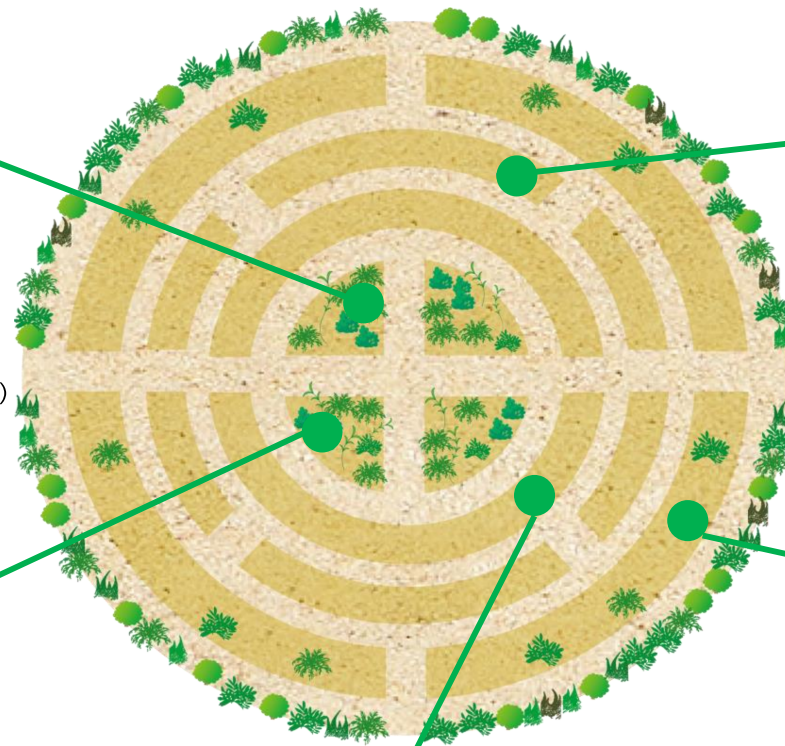

ハーブ園

コウシンバラ(バラ科)

ジャンボロカイ(ツルボラン科)

ラベンダーセージ(シソ科)

ジャスミン(モクセイ科)

出入口
(蝶の食草園側)

出入口
(休憩所側)

開花・結実状況

スイートハーブメキシカン、ペンタス、ラベンダーセージ、ローズマリー、カラミンサ、チェリーセージ、コウシンバラ、ポリジ、ナデシコ、コリアンダー、スイートバジル、メキシカンブッシュセージ、パチュリー、ワイルドストロベリー、ボタンボウフウ、ジャンボロカイ、マンジェリコン、ジャスミン

マンジェリコン(シソ科)

※天候等によって花が散ってしまうこともあります。ご了承ください。