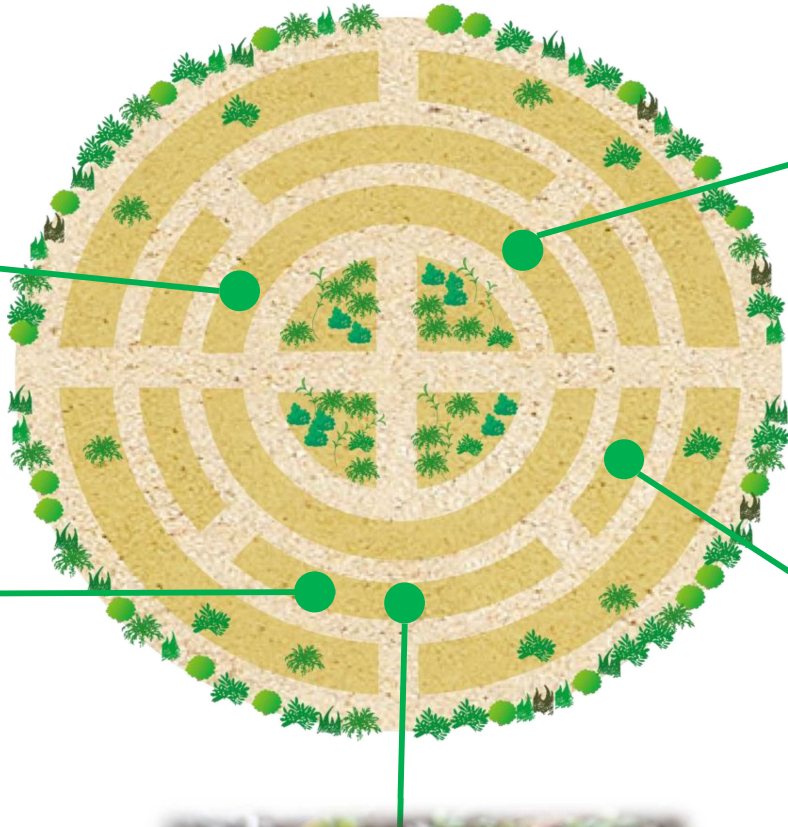

ハーブ園

リュウキュウヨモギ(キク科)

レモンマリーゴールド(キク科)

出入口
(蝶の食草園側)

出入口
(休憩所側)

レースラベンダー(シソ科)

パイナップルセージ(シソ科)

アニスヒソップ・リコリスブルー(シソ科)

開花・結実状況

スイートハーブメキシカン、ニオイスミレ、メキシカンブッシュセージ、パイナップルセージ、アニスヒソップ・リコリスブルー、ローズマリー、スイートバジル、ペントス、レースラベンダー、ローゼル、レモンマリーゴールド、ステビア、コウシンバラ、チェリーセージ、ツワブキ、ホーリーバジル、ワイルドストロベリー、フレンチマリーゴールド、セイロンバンケイ、リュウキュウヨモギ、メイフラワー

※天候等によって花が散ってしまうこともあります。ご了承ください。