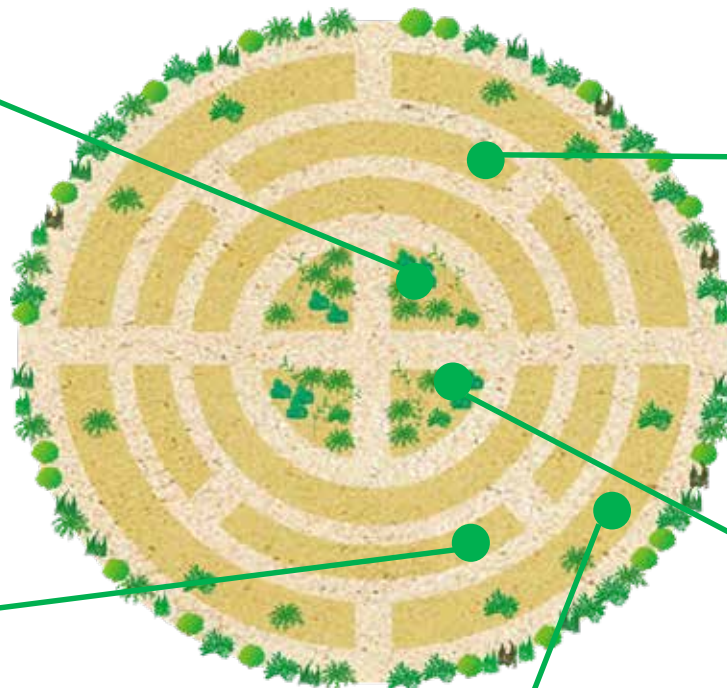

# ハーブ園

シマトウガラシ(ナス科)

ジャンボロカイ(ユリ科)

ボックセージ(シソ科)

大輪西洋ウツボグサ(シソ科)

出入口  
(蝶の食草園側)

出入口  
(休憩所側)

ポリジ(ムラサキ科)

## 開花・結実状況

スイートハーブメキシカン、ペンタス、ポリジ、カワラヨモギ、ワイルドストロベリー、チェリーセージ、ボックセージ、アニスヒソップ・リコリス・ブルー、ローズマリー、コリアンダー、ナンバンコマツナギ、チャイブ、ジャンボロカイ、ガジュツ、ホーリーバジル、スイートバジル、レースラベンダー、リュウキュウヨモギ、ヤロウ、ジャーマンカモミール、ジョチュウギク、コウシンバラ、シマトウガラシ、大輪西洋ウツボグサ、オレガノ、クミスクチン

※天候等によって花が散ってしまうこともあります。ご了承ください。