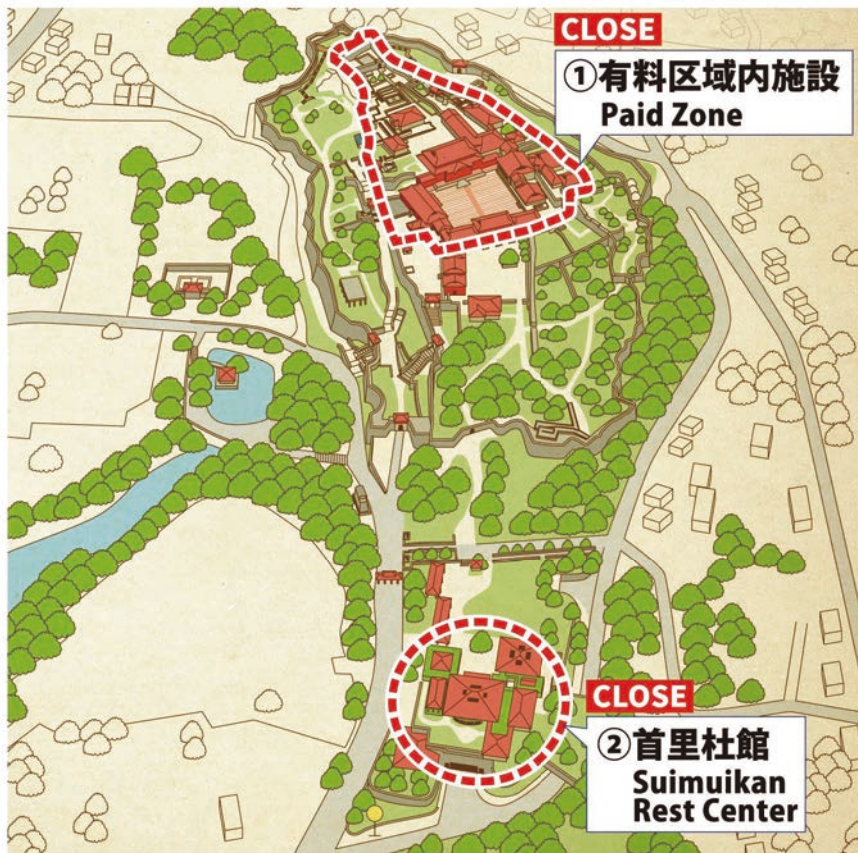

首里城公園

2019年 7月3日(水)・4日(木) 有料区域内 首里杜館 休場

休場対象施設

休場目的

建物の薬剤散布等の
保守点検および補修

休場対象施設

1. 有料区域内施設

(正殿、御庭、南殿・番所、書院・鎖之間、近習詰所、
奥書院、黄金御殿、寄満、世誇殿、東のアザナ、北殿)
※対象施設以外は、通常どおりご見学いただけます。

2. 首里杜館

(レストラン、売店、地下駐車場を含む)

※地下駐車場はご利用になれません。
ご来園の際はバス・モノレール等の交通機関を
ご利用下さい。

※首里城公園は毎年「7月の第一水曜日とその翌日」に
一部休場いたします。
※7/3(水)・4(木)の「伝統芸能公演」も休演とさせて
いただきます。

Shurijo Castle Park

Temporary Closing
July 3th・4th

Paid zone
Suimuikan Rest Center

purpose of Closure

For maintenance and
repairs of facility.

Place

- ① Paid zone
- ② Suimuikan Rest Center
(Underground parking)

*Other facilities will be open to visitors as usual.
*The Traditional Performances scheduled for July 3 (Wed) & 4 (Thu) will also be cancelled.

슈리성공원

7월 3일・4일

유료구역내시설
스이무이칸 휴장

휴관 목적

건물 내 약제 살포 등의
유지 점검 및 보수

휴관 대상시설

- ① 유료구역 내 시설
- ② 스이무이칸
(레스토랑, 매점, 지하주차장 포함)

※대상시설 이외는 평상시와 마찬가지로
견학하실 수 있습니다.
※7월 3일(수)・4일(목) '전통예능공연'도
휴연합니다.