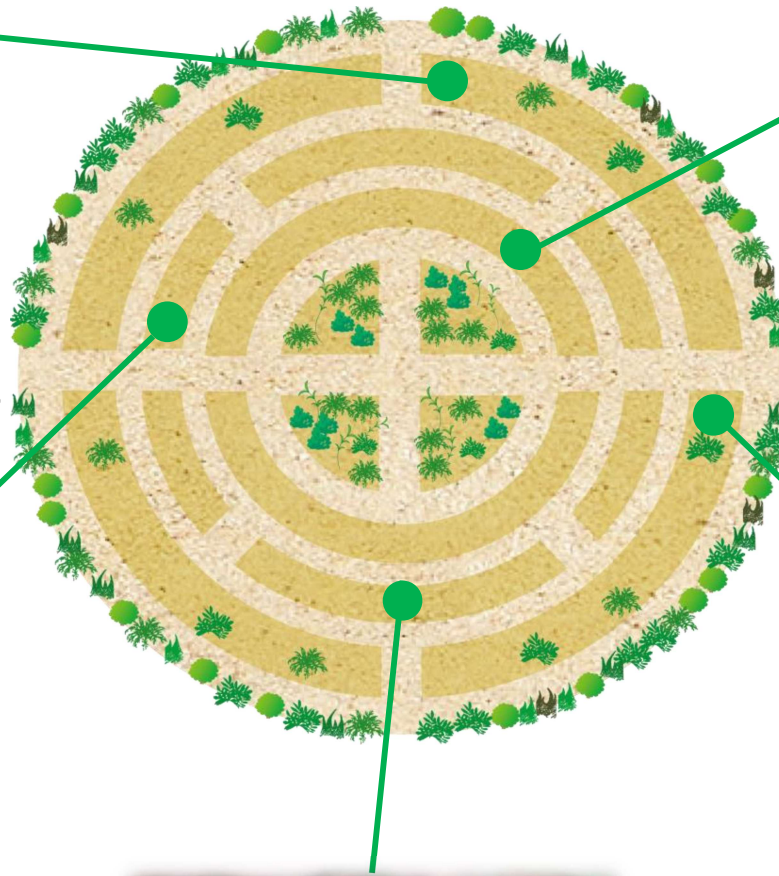

ハーブ園

ローゼル(アオイ科)

ステビア(キク科)

シマトウガラシ(ナス科)

開花・結実状況

スイートハーブメキシカン、ニオイスマレ、メキシカンブッシュセージ、パイナップルセージ、ラベンダーセージ、アニスヒソップ・リコリスブルー、ローズマリー、スイートバジル、ペンタス、ローゼル、クミスクチン、トウワタ、レモンマリーゴールド、ステビア

出入口
(蝶の食草園側)

出入口
(休憩所側)

アニスヒソップ・リコリスブルー(シソ科)

スイートハーブメキシカン(クマツヅラ科)

※天候等によって花が散ってしまうこともあります。ご了承ください。