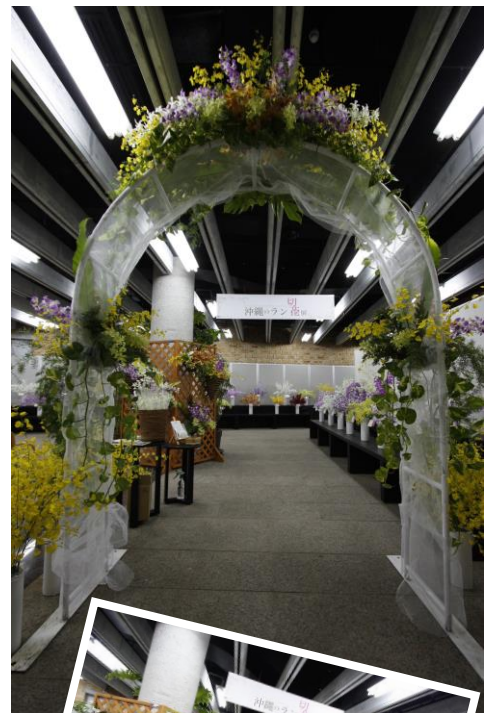

各 位

海洋博公園管理センター

切花の名作、一堂に集結！

10/12～20 「沖縄のラン切り花展」開催

日頃より海洋博公園の運営にご協力いただき、誠にありがとうございます。

きたる 10 月 12 日（土）～20 日（日）の 9 日間、海洋博公園 熱帯ドリームセンターにて「沖縄のラン切り花展」を開催しますので、お知らせいたします。

【沖縄のラン切り花展】

沖縄県内で生産されたランの切花の名作を一堂に集め、「装飾展示」や「ブライダルブーケ」などのコーナーを設置。

ランの切花の魅力をいっそう感じていただけます！

■日 時：10 月 12 日（土）～20 日（日）

■時 間：8：30～17：30

（入館締切 17：00）

■場 所：熱帯ドリームセンター

■料 金：入館料のみ（大人 670 円、小人 340 円）

※ 6 歳未満は無料

※ 10 月 13 日（日）、20 日（日）は、
「熱帯ドリームセンター」無料入館日。

《人気投票&プレゼント》

出展された切り花を対象に、人気投票を実施。
ズバリ上位を当てた方から抽選で 10 名様に
「ランの切り花」をプレゼント！

《カットフラワーディスプレイ》

ランの切り花を材料に、フラワーアレンジや
ウェディングブーケなどの活用方法を紹介♪

過去開催の様子

<お問い合わせ先> イベント内容、ご取材等につきましては、下記にお問合せ下さい。

《イベント内容・植物について》 海洋博公園管理センター 熱帯ドリームセンター担当

TEL 0980-48-3624 / FAX 0980-48-3785

《取材・資料貸出について》 海洋博公園管理センター イベント・広報担当

TEL 0980-48-2741 / FAX 0980-48-3626