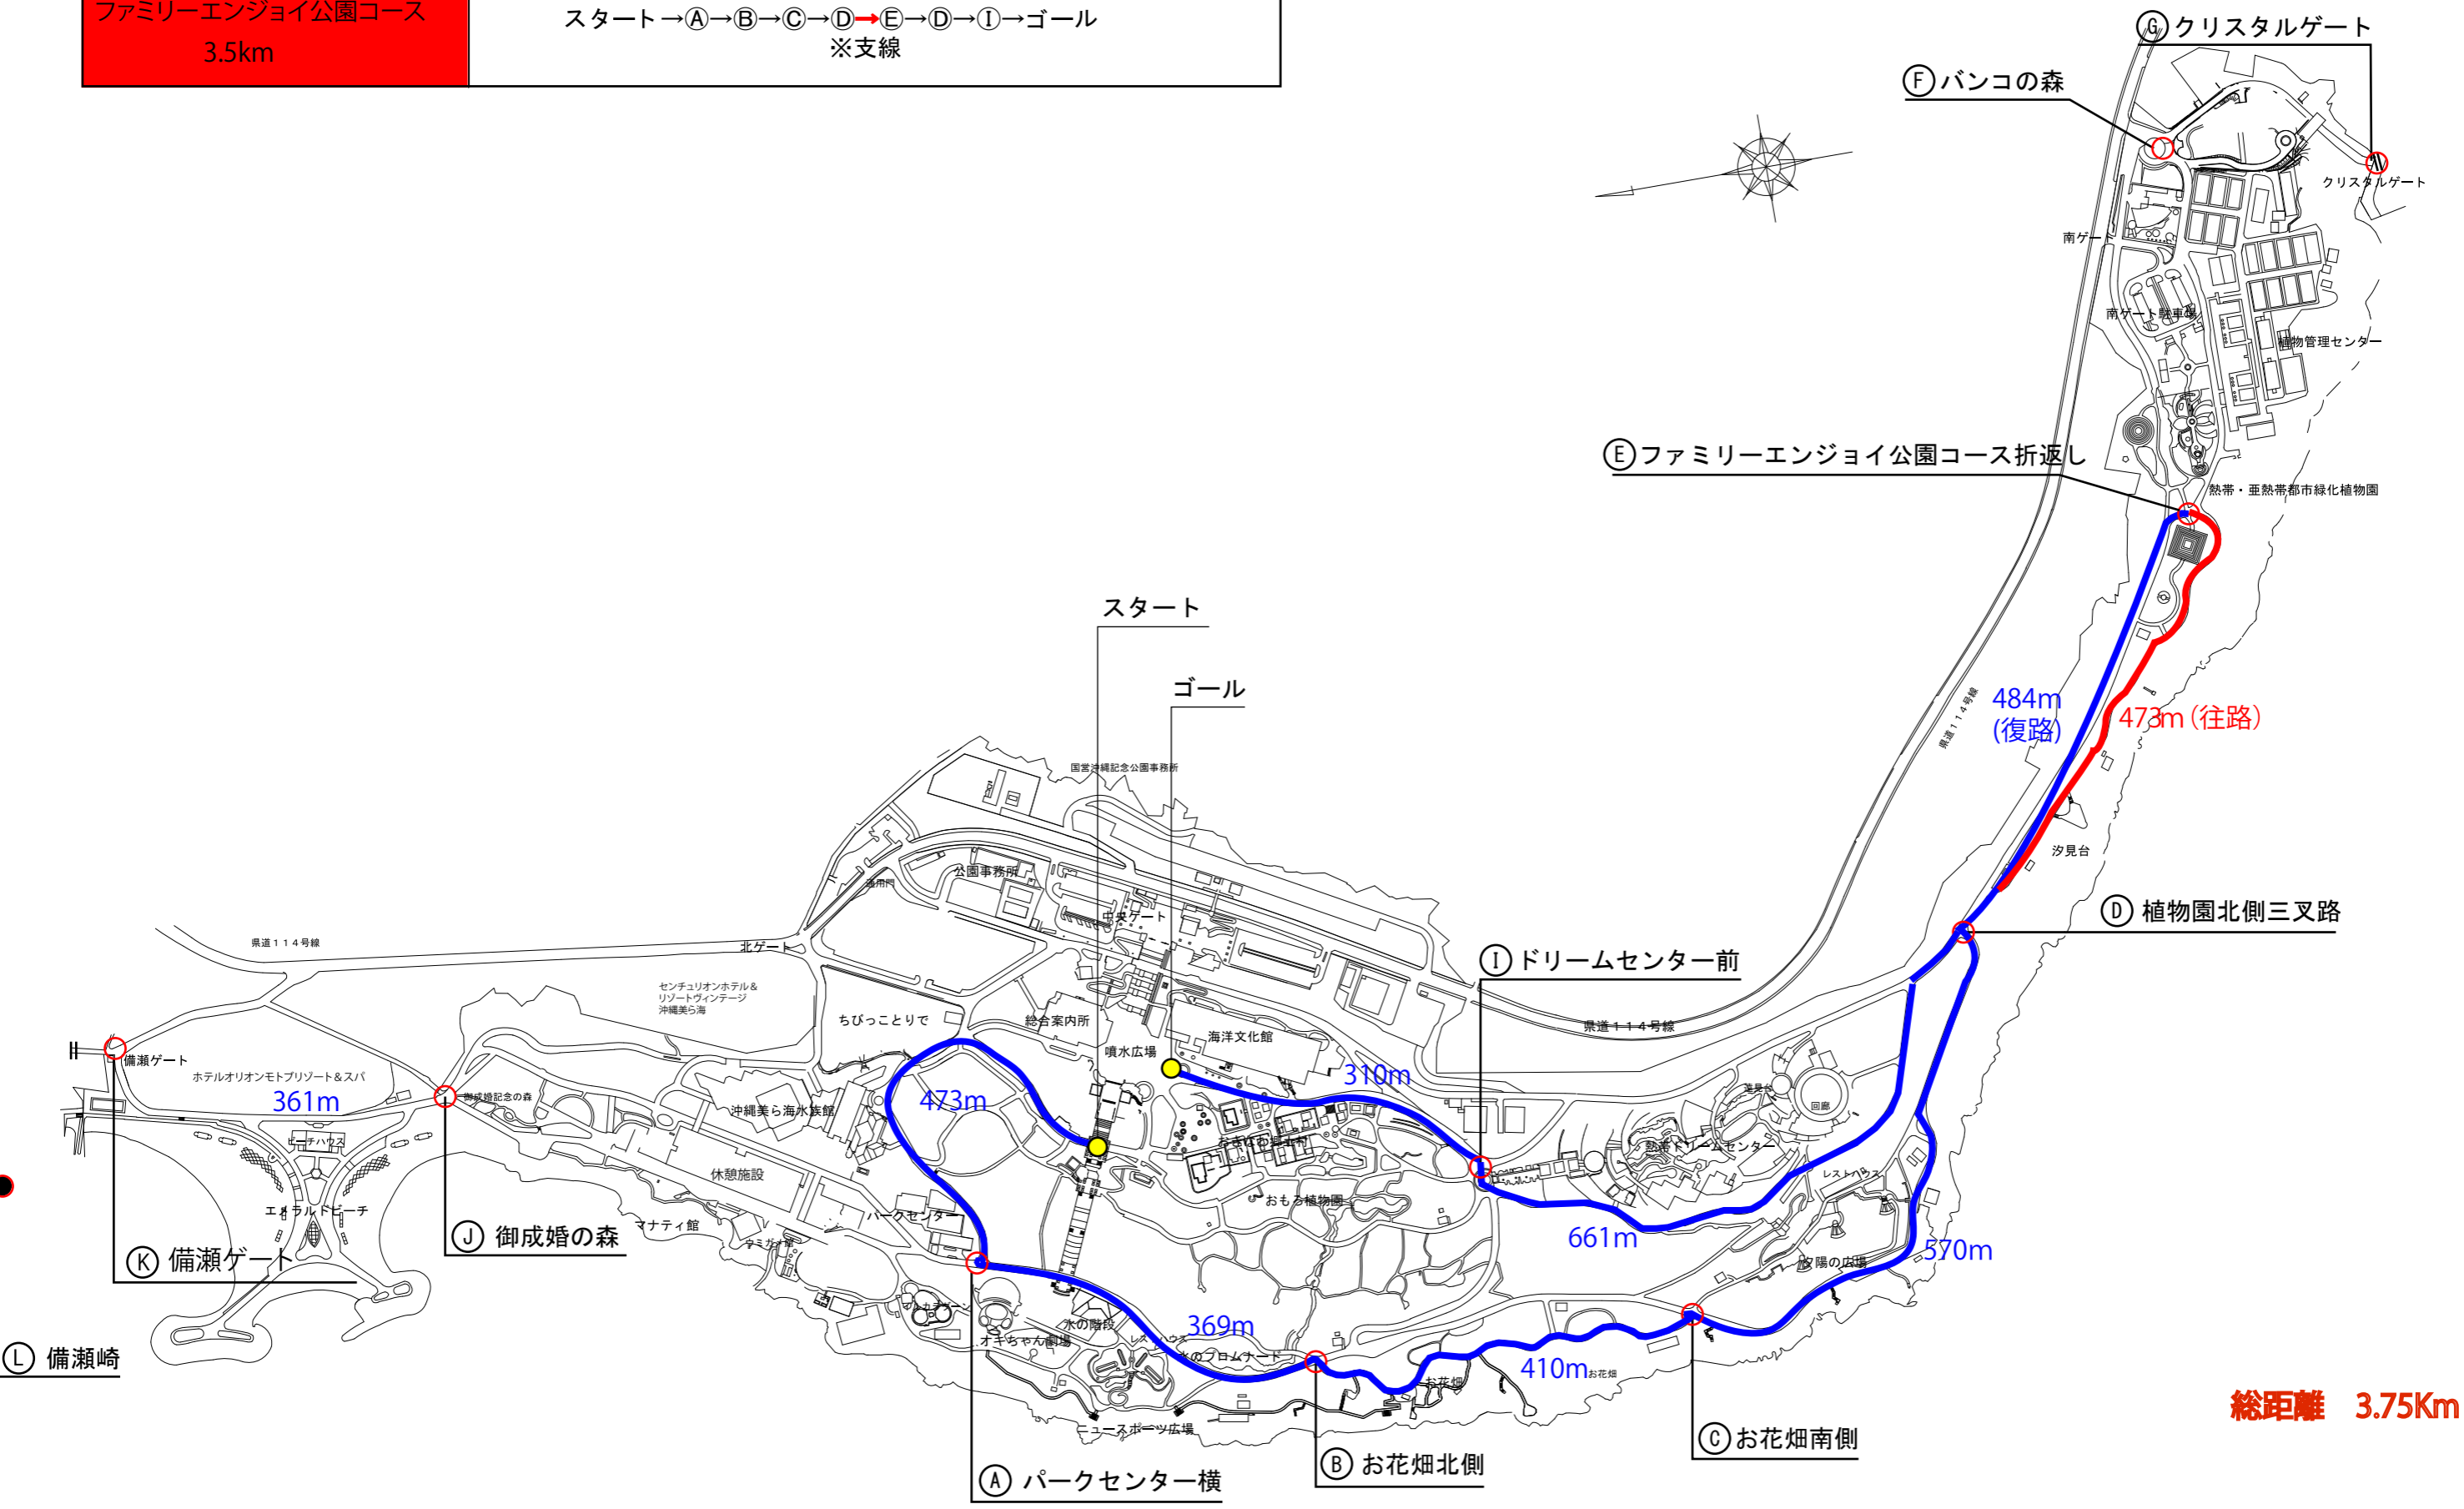

第39回 海洋博公園全国トリムマラソン大会コース図

ファミリーエンジョイ公園コース (3.5km)

コース名	コース順路
ファミリーエンジョイ公園コース 3.5km	スタート→A→B→C→D→E→D→I→ゴール ※支線

総距離 3.75Km

第39回 海洋博公園全国トリムマラソン大会コース図

フラワーガーデンコース (6.0km)

コース名	コース順路
フラワーガーデンコース 6.0km	スタート→A→B→C→D→E→F→G→H→浜→H→G→F→E→I→ゴール ※支線 ※支線

総距離 6.01Km

第39回 海洋博公園全国トリムマラソン大会コース図

備瀬福木並並木コース (10.0km)

コース名	コース順路
備瀬福木並木コース 10.0km	スタート→A→J→K→L→K→J→A→B→C→D→E→F→G→H→浜→H→G→F→E→I→ゴール ※支線