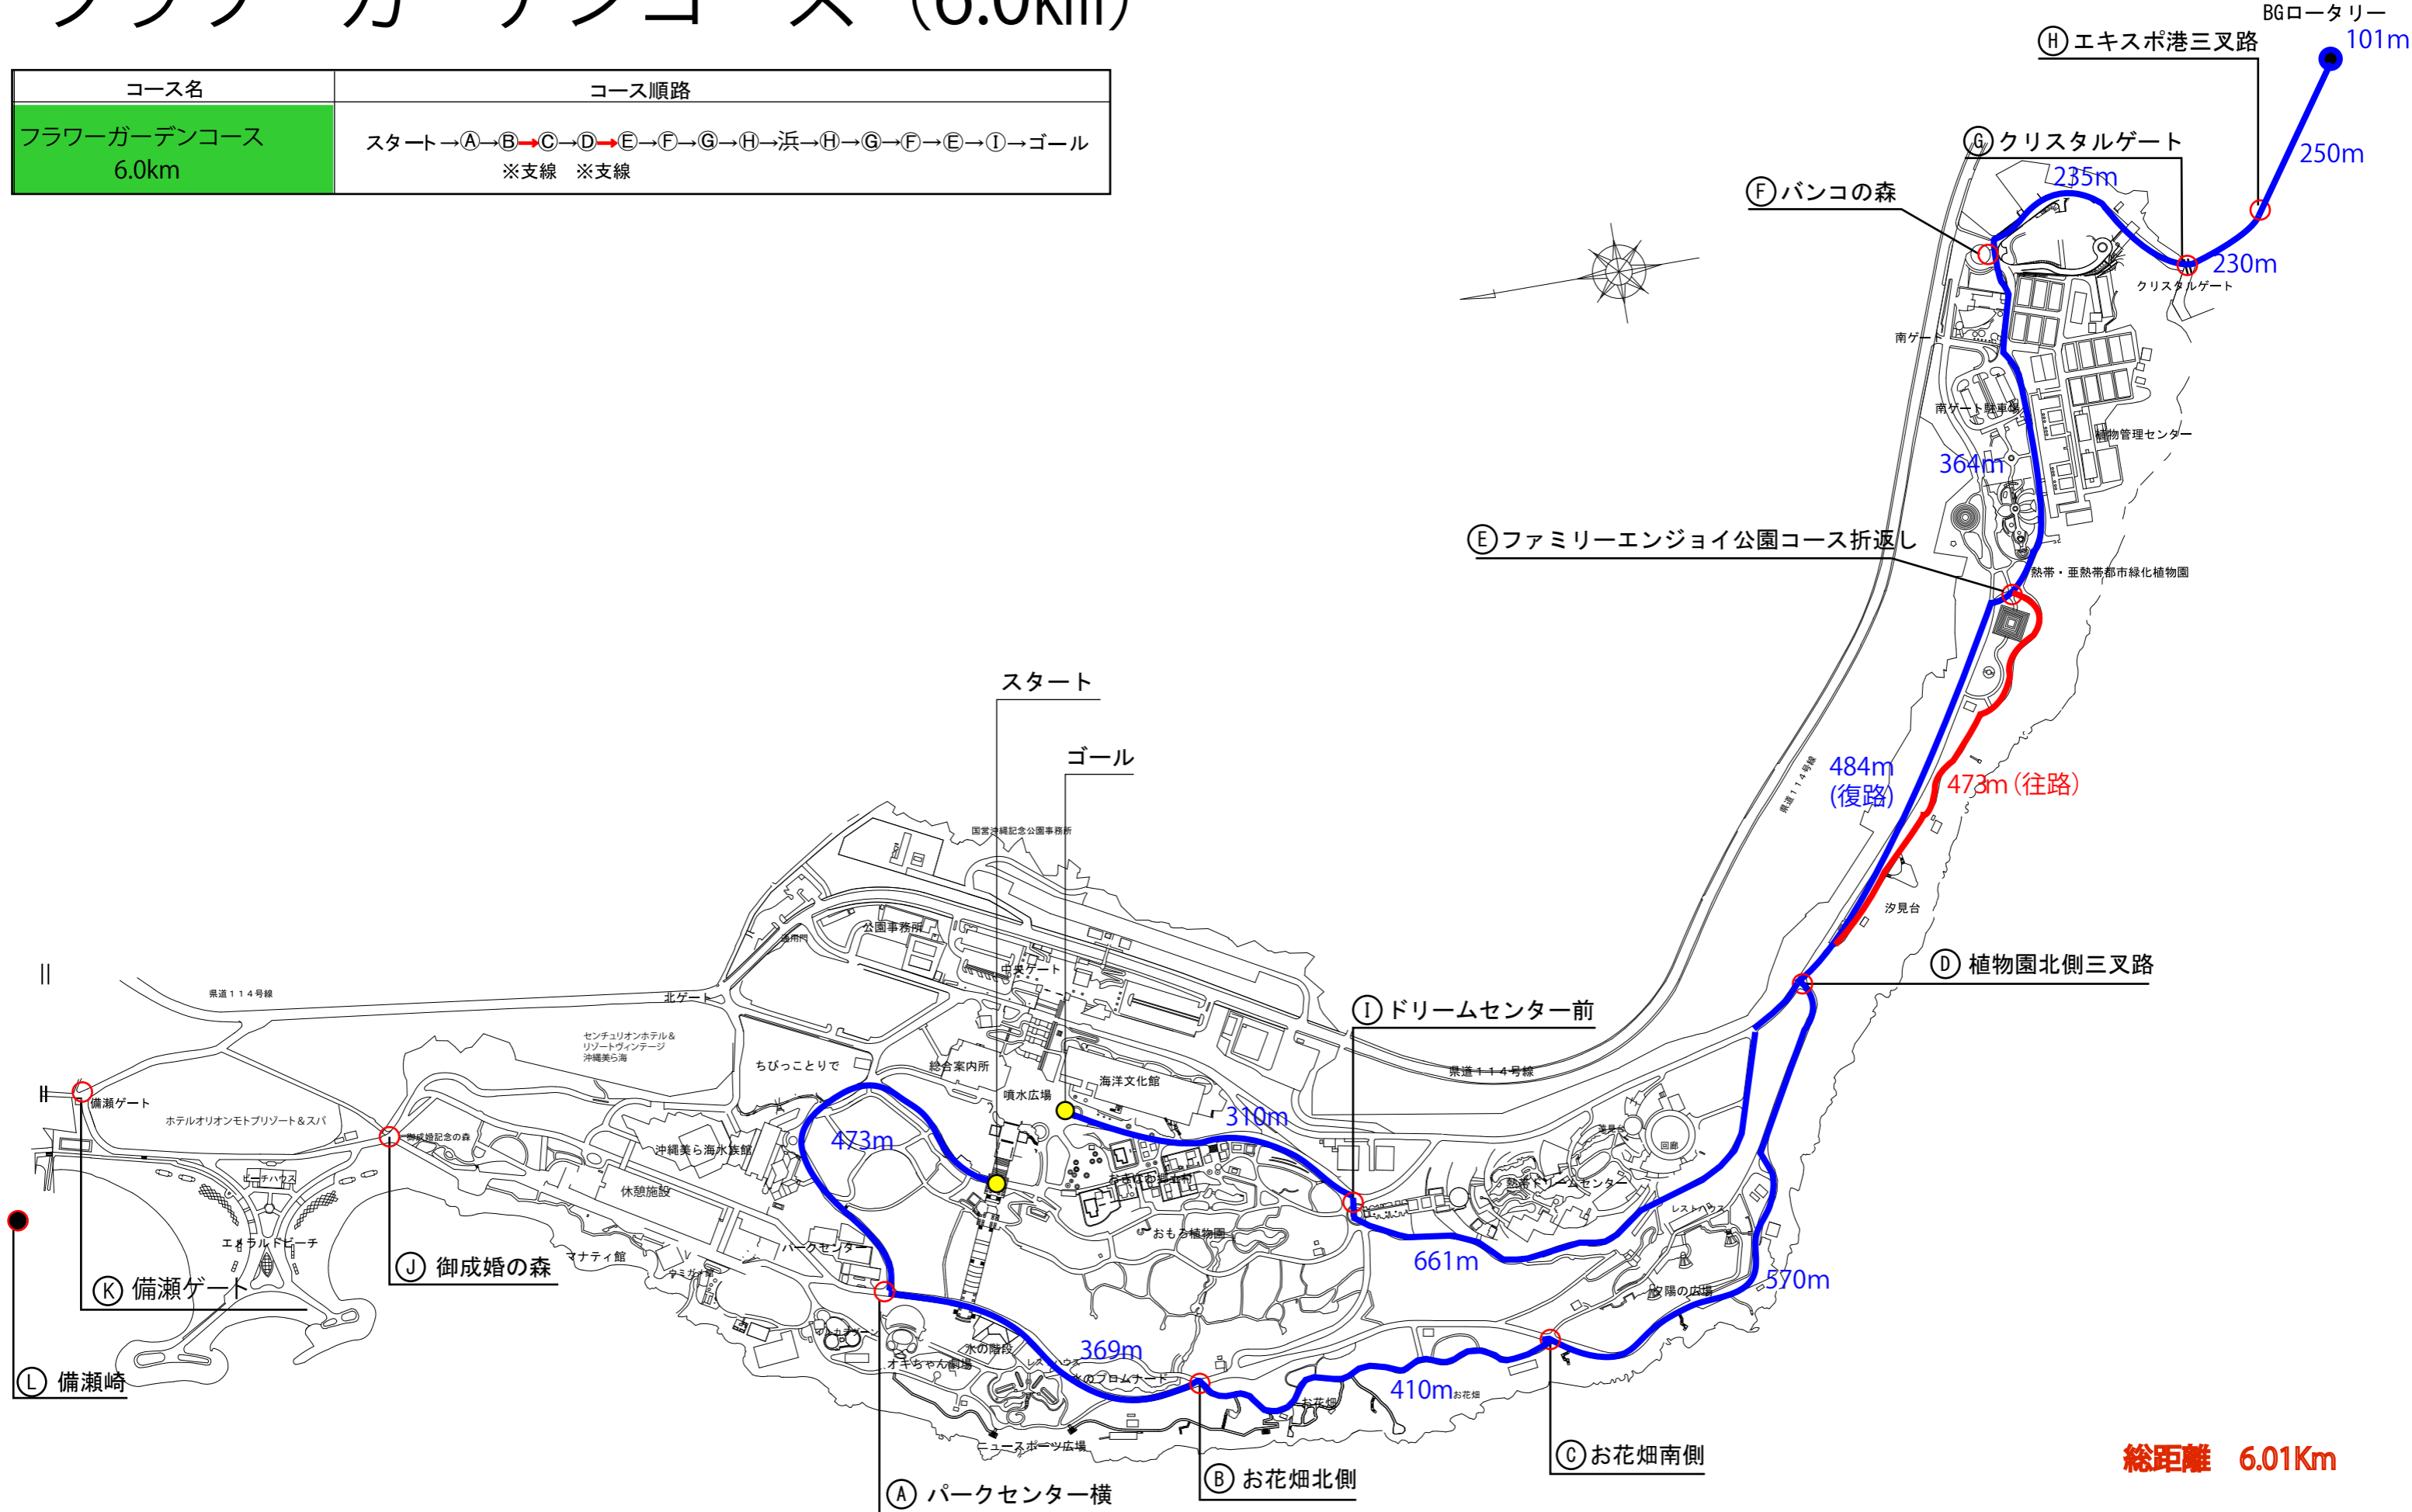

第39回 海洋博公園全国トリムマラソン大会コース図

ファミリーエンジョイ公園コース (3.5km)

コース名	コース順路
ファミリーエンジョイ公園コース 3.5km	スタート→A→B→C→D→E→D→I→ゴール ※支線

総距離 3.75Km

第39回 海洋博公園全国トリムマラソン大会コース図

フラワーガーデンコース (6.0km)

コース名	コース順路
フラワーガーデンコース 6.0km	スタート→A→B→C→D→E→F→G→H→浜→H→G→F→E→I→ゴール ※支線 ※支線

総距離 6.01Km

第39回 海洋博公園全国トリムマラソン大会コース図

備瀬福木並並木コース (10.0km)

コース名	コース順路
備瀬福木並木コース 10.0km	スタート→A→J→K→L→K→J→A→B→C→D→E→F→G→H→浜→H→G→F→E→I→ゴール ※支線